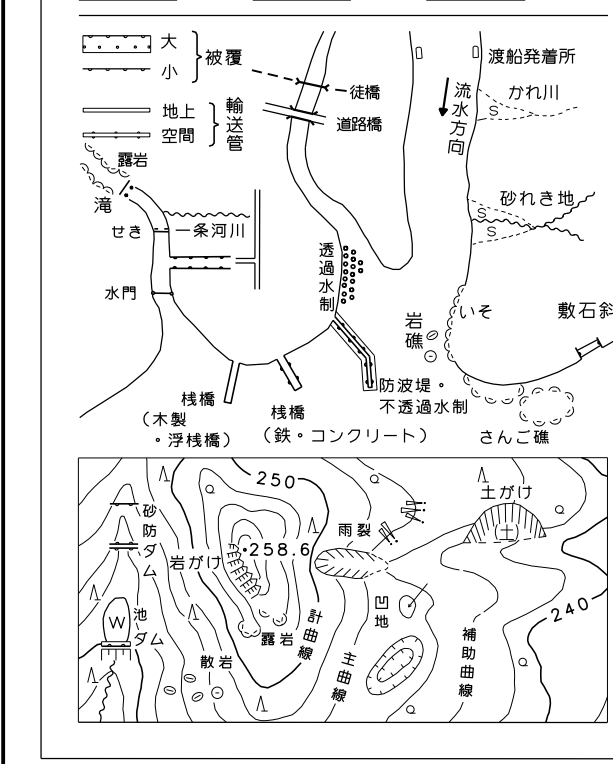

東伊豆町都市計画図

1:2,500

東伊豆町27図葉之5

1	2	3
4	5	6
7	8	9
11	12	13
14		

行政区画

静岡県
藤枝市

記号

● 町界	○ 村界	△ 学区	◇ 校区	▽ 校区	◇ 校区
○ 町立小学校	△ 町立中学校	◇ 町立高等学校	▽ 町立高等学校	◇ 町立高等学校	◇ 町立高等学校
○ 町立保育園	△ 町立図書館	◇ 町立公民館	▽ 町立公民館	◇ 町立公民館	◇ 町立公民館
○ 町立体育館	△ 町立図書館	◇ 町立公民館	▽ 町立公民館	◇ 町立公民館	◇ 町立公民館
○ 町立体育館	△ 町立図書館	◇ 町立公民館	▽ 町立公民館	◇ 町立公民館	◇ 町立公民館
○ 町立体育館	△ 町立図書館	◇ 町立公民館	▽ 町立公民館	◇ 町立公民館	◇ 町立公民館
○ 町立体育館	△ 町立図書館	◇ 町立公民館	▽ 町立公民館	◇ 町立公民館	◇ 町立公民館
○ 町立体育館	△ 町立図書館	◇ 町立公民館	▽ 町立公民館	◇ 町立公民館	◇ 町立公民館
○ 町立体育館	△ 町立図書館	◇ 町立公民館	▽ 町立公民館	◇ 町立公民館	◇ 町立公民館

令和元年度測量
1. 測量 平成30年5月
2. 図化 令和元年5月
3. 図化 令和元年7月

この測量成果は、国土建設院員の測量に基づき作成したものである。
(測量業法) 第31条第5号

東伊豆町
東伊豆町27図葉之5

株式会社大瀬測量